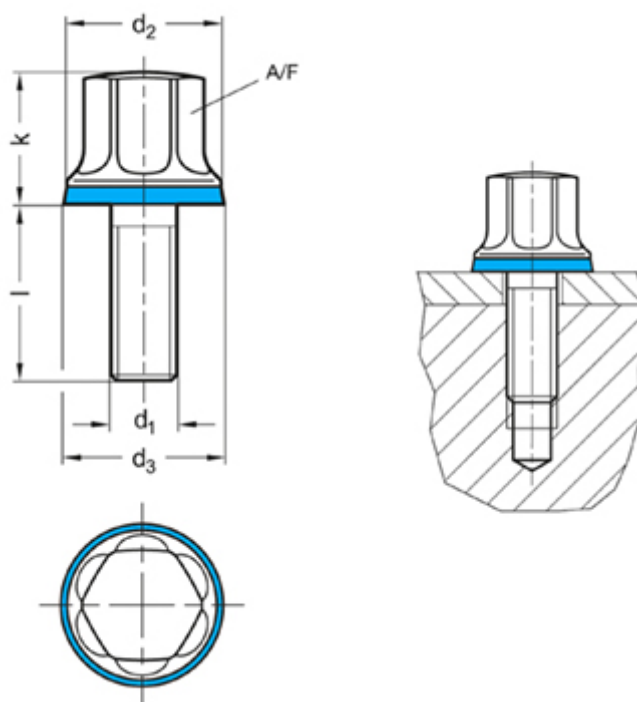

Varenummer: 201580M616PL
Beskrivelse: E+G Bolt GN 1580-M6-16-PL-H
Hygiejnisk design

Mål

d1	= M 6
d2	= 14
d3	= 14.8
k	= 12
L	= 16
t min	= -
Vægt i (g)	= 12